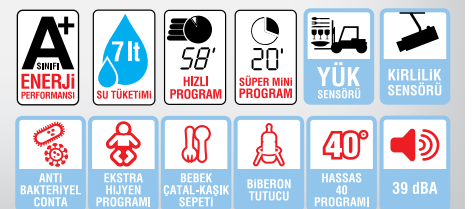

63109 HIT

A++ Enerji ve 6 litre su tüketimiyle Dünyanın En Az Su Tüketen Programı, A+++ sınıfından %10 daha az enerji tüketimiyle de Dünyanın En Az Enerji Harcayan bulaşık makinesi...